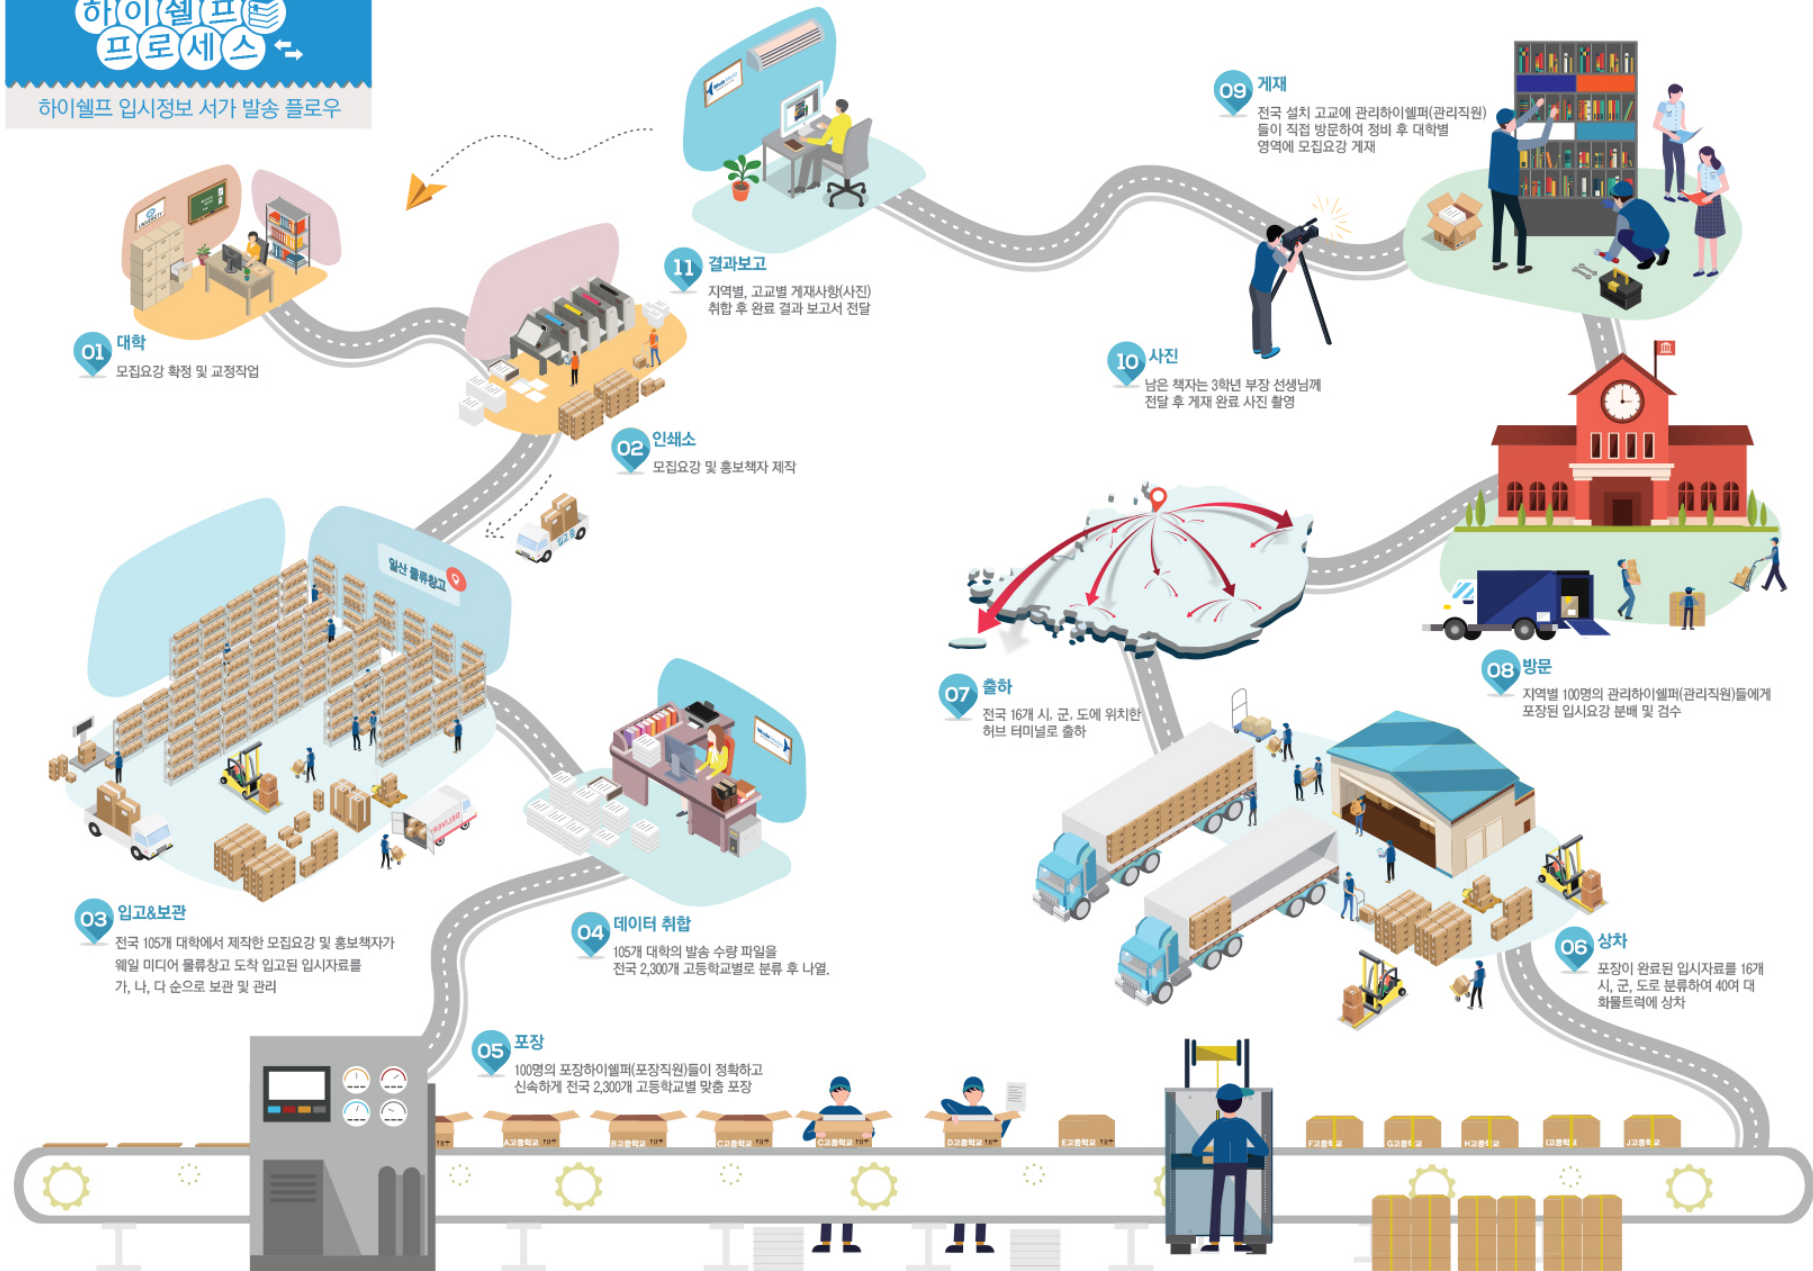

하이셀프 설치 기관 975개 직접 게재
전국 고등학교 823개
(고3 교실 복도, 교무실, 진학상담실 설치)
전국 시·도립 도서관 및 교육지원청 52개
전국 대형입시학원 100개
하이셀프 미설치고교 1,537개 택배 발송

하이셀프 서비스 내용

발송방법 : 직접 방문 게재 관리 (종류, 수량 무관)
유지관리 : 수시, 정시 유지관리 서비스 제공
가시성 : 하이셀프 책장에 대학명과 함께 게재
비용: 5,500,000원 / 회 (VAT포함 / 박스비, 포장비 모두 포함)

추가서비스

하이셀프 미설치 고등학교 무료 택배 서비스
교무실 직접 전달 서비스
EBS수능교재를 통한 온라인 모집요강 서비스(모두의 요강)

하이셀프 프로세스

하이셀프 입사정보 서가 발송 플로우

우수성과 독창성

하이셀프는 특허청에 등록된 독자 상품

신뢰도와 인지도

다년간 안정된 전국 고등학교 운영의 노하우