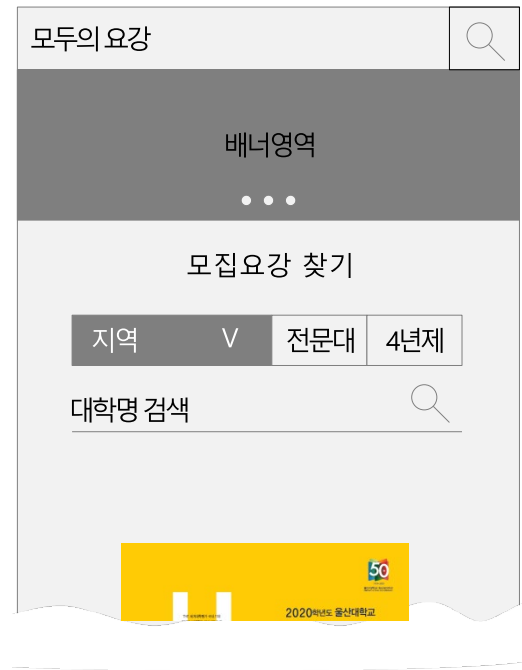

모두의요강 웹페이지에서 대학명 검색