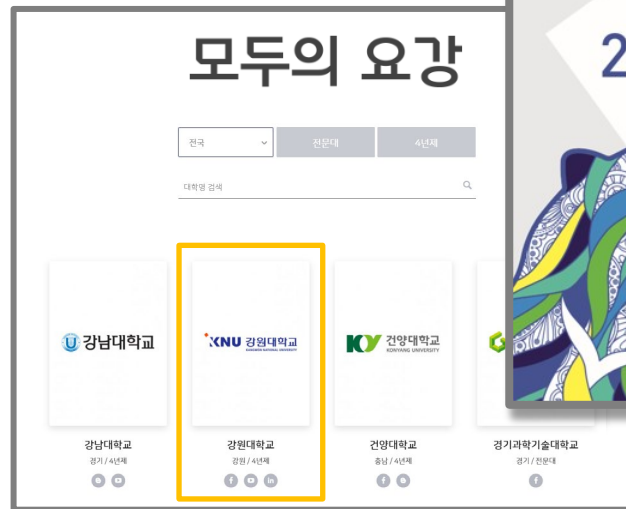

리뉴얼 하이셀프

QR코드 스캔

모두의요강 웹페이지에서 대학명 검색

입시요강 PDF파일 열람

모두의 요강 서비스 플로우 (EBS수능교재)

본 광고의 수익금은 콘텐츠 품질개선과 공익사업에 사용됩니다.
모두의 요강(mdipsi.com)을 통해 강원대학교의 입시정보를 확인할 수 있습니다.

EBS수능교재 공통의무문구

EBS수능교재 모두의 요강 탑재

입시요강 PDF파일 열람

모두의 요강 검색 창에 하이셀프 참여대학 열람 가능

하이셀프에 게재된 대학교의 입시요강을 모아놓은 모바일 서비스 페이지

검색기능

하이셀프 110여 개의 대학을 손쉽게 검색
사용자 편의성 극대화를 위한
전문대 / 4년제 / 지역별 구분

SNS 사이트 네비게이터

우리대학의 공식 SNS 사이트로
즉시 이동할 수 있는 네비게이터
페이스북 / 블로그 / 유튜브 / 인스타그램